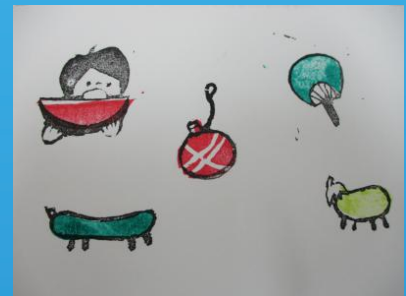

- ●参加される方は直接会場にお越しください。
- ●当日は汚れても良い服装でご参加ください。
- ●カッターナイフなどは使いません。

相生市立図書館