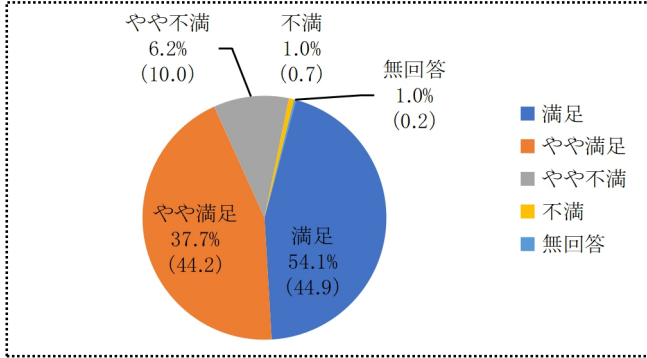

アンケート結果発表

2月20日(火)～3月8日(金)の期間中、利用者アンケートを実施し、390人の方から回答をいただきました。皆さまの声を今後の図書館運営に活かしてまいりますので、今後ともよろしくお願いたします。なお、グラフ中の( )括弧内は昨年度数値です。

① 図書館の設備