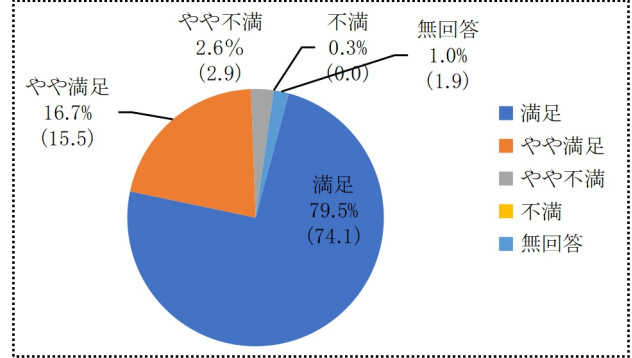

アンケート結果発表

2月20日(火)～3月8日(金)の期間中、利用者アンケートを実施し、390人の方から回答をいただきました。皆さまの声を今後の図書館運営に活かしてまいりますので、今後ともよろしくお願いたします。なお、グラフ中の( )括弧内は昨年度数値です。

① 図書館の設備

② 開館・閉館時間

③ 職員の対応

④ 本の案内・調べもの相談

⑤ 図書館でのイベント

⑥ 児童書の充実

⑦ 一般書の充実

⑧ ホームページの使いやすさ