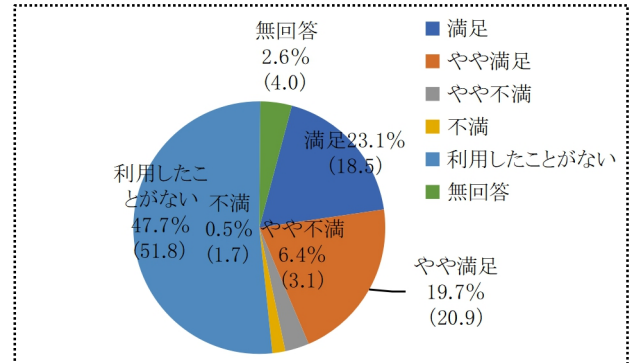

① 図書館の設備

② 開館・閉館時間

③ 職員の対応

④ 本の案内・調べもの相談

⑤ 図書館でのイベント

⑥ 児童書の充実

⑦ 一般書の充実

⑧ ホームページの使いやすさ

ご意見・ご要望にお答えします。

新刊が少ない。話題の新刊を複数冊揃えてほしい、待ち日数が長い。

例えば、東野圭吾氏の新刊は予約して借りられる方が多いですので、新刊コーナーで目にするのが少ないかもしれません。館内配付の「新着案内」やHPで新着本を確認され予約されることをおすすめします。予算の関係もありますが、予約数が多くなれば複数冊揃えて提供できるよう、検討してまいります。

館内が暗い。トイレが古くて子どもが行きたがらない。