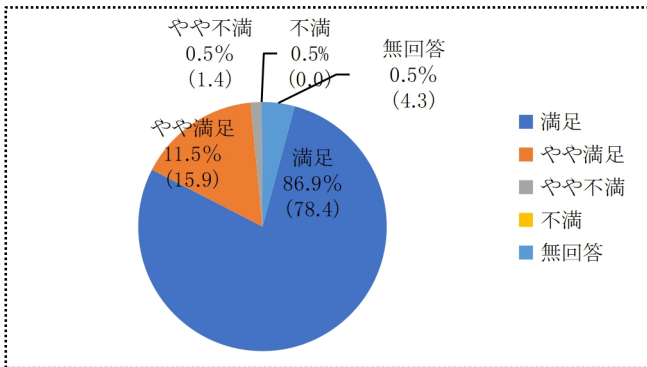

アンケート結果発表

2月20日(火)～3月8日(金)の期間中、利用者アンケートを実施し、390人の方から回答をいただきました。皆さまの声を今後の図書館運営に活かしてまいりますので、今後ともよろしくお願いたします。なお、グラフ中の( )括弧内は昨年度数値です。

① 図書館の設備

② 開館・閉館時間

③ 職員の対応

④ 本の案内・調べもの相談

⑤ 図書館でのイベント

⑥ 児童書の充実

⑦ 一般書の充実

⑧ ホームページの使いやすさ