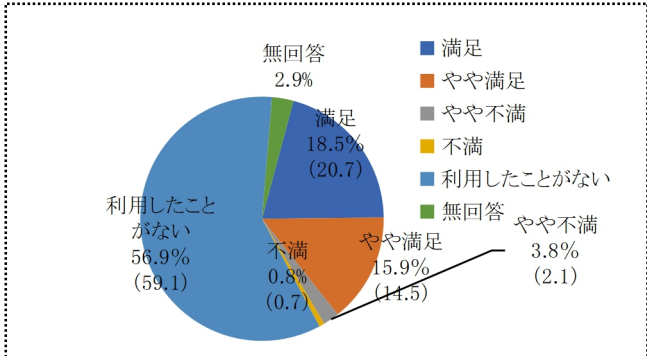

① 図書館の設備

② 開館・閉館時間

③ 職員の対応

④ 本の案内・調べもの相談

⑤ 図書館でのイベント

⑥ 児童書の充実

⑦ 一般書の充実

⑧ ホームページの使いやすさ

ご意見・ご要望にお答えします。

新刊が少ない。話題の新刊を複数冊揃えてほしい、待ち日数が長い。

例えば、東野圭吾氏の新刊は予約して借りられる方が多いですので、新刊コーナーで目にするのが少ないかもしれません。館内配付の「新着案内」やHPで新着本を確認され予約されることをおすすめします。予算の関係もありますが、予約数が多くなれば複数冊揃えて提供できるよう、検討してまいります。

館内が暗い。トイレが古くて子どもが行きたがらない。