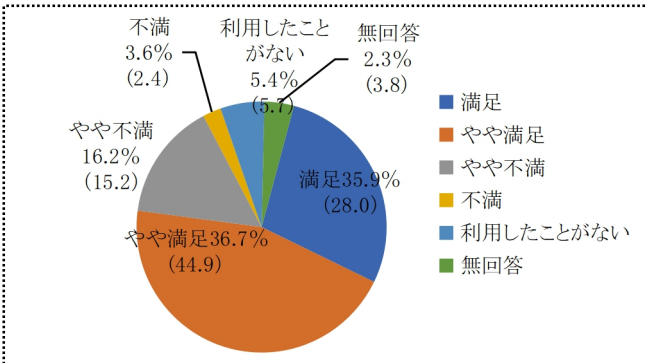

① 図書館の設備

② 開館・閉館時間

③ 職員の対応

④ 本の案内・調べもの相談

⑤ 図書館でのイベント

⑥ 児童書の充実

⑦ 一般書の充実

⑧ ホームページの使いやすさ

ご意見・ご要望にお答えします。

新刊が少ない。話題の新刊を複数冊揃えてほしい、待ち日数が長い。

例えば、東野圭吾氏の新刊は予約して借りられる方が多いですので、新刊コーナーで目にするのが少ないかもしれません。館内配付の「新着案内」やHPで新着本を確認され予約されることをおすすめします。予算の関係もありますが、予約数が多くなれば複数冊揃えて提供できるよう、検討してまいります。

館内が暗い。トイレが古くて子どもが行きたがらない。