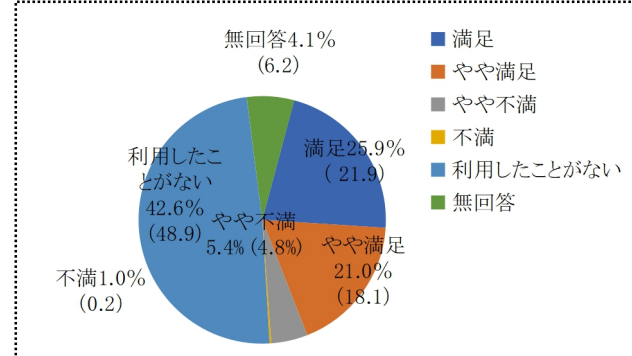

① 図書館の設備

② 開館・閉館時間

③ 職員の対応

④ 本の案内・調べもの相談

⑤ 図書館でのイベント

⑥ 児童書の充実

⑦ 一般書の充実

⑧ ホームページの使いやすさ

ご意見・ご要望にお答えします。

新刊が少ない。話題の新刊を複数冊揃えてほしい、待ち日数が長い。

例えば、東野圭吾氏の新刊は予約して借りられる方が多いですので、新刊コーナーで目にするのが少ないかもしれません。館内配付の「新着案内」やHPで新着本を確認され予約されることをおすすめします。予算の関係もありますが、予約数が多くなれば複数冊揃えて提供できるよう、検討してまいります。

館内が暗い。トイレが古くて子どもが行きたがらない。