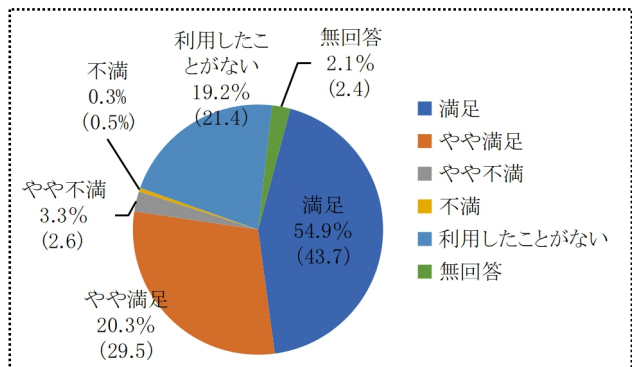

① 図書館の設備

② 開館・閉館時間

③ 職員の対応

④ 本の案内・調べもの相談

⑤ 図書館でのイベント

⑥ 児童書の充実

⑦ 一般書の充実

⑧ ホームページの使いやすさ

ご意見・ご要望にお答えします。

新刊が少ない。話題の新刊を複数冊揃えてほしい、待ち日数が長い。

例えば、東野圭吾氏の新刊は予約して借りられる方が多いですので、新刊コーナーで目にするのが少ないかもしれません。館内配付の「新着案内」やHPで新着本を確認され予約されることをおすすめします。予算の関係もありますが、予約数が多くなれば複数冊揃えて提供できるよう、検討してまいります。

館内が暗い。トイレが古くて子どもが行きたがらない。