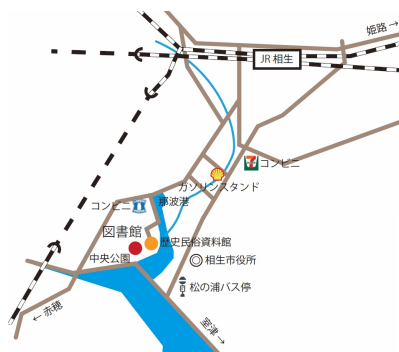

8月のイベント

日時	内容	場所
8/5(土) 11:00~11:30	トーンチャイム♪コンサート	3階 視聴覚室
8/6(日) 14:30~15:30	要申込 犬といっしょに本を読もう!②	3階 視聴覚室
8/11(金)祝・12(土) 14:00~16:00	要申込 1日図書館員	1階 カウンター
8/13(日) 10:00~15:00	ちびっこ図書館員	1階 カウンター
8/20(日) 14:00~15:30	要申込 生涯学習講座 にぼしの解剖教室	2階 201会議室
8/26(土)・27(日) 10:00~17:00	工作ライブラリー 図書かんバッジをつくろう!	1階 児童室
8/27(日) 11:00~11:30	【子ども劇場】おはなし会 『子ぎつねのライオンたいじ』『パンはころころ』他	3階 えほんのへや他

※日時や内容は変更することがあります。詳しくはホームページをご確認ください。

8月の休館日

8月	日	月	火	水	木	金	土	9月	日	月	火	水	木	金	土	
				1	2	3	4		5						1	2
	6	7	8	9	10	11	12		3	4	5	6	7	8	9	
	13	14	15	16	17	18	19		10	11	12	13	14	15	16	
	20	21	22	23	24	25	26		17	18	19	20	21	22	23	
	27	28	29	30	31				24	25	26	27	28	29	30	

…印の日は休館日です

利用案内

- 【開館時間】午前9時～午後7時
- 【休館日】・毎週月曜日（月曜日が祝日のときは翌日）
  ・館内整理日（毎月末日。ただし末日が土・日・月曜日・祝日のときはその前日）
  ・図書館資料整理期間（5月中旬～6月上旬）
  ・年末年始（12月29日～1月3日）
- 【貸出冊数・期限】おひとり10冊まで2週間
- 【ホームページ】www.aioi-city-lib.com

アクセス

ホームページは
こちらから