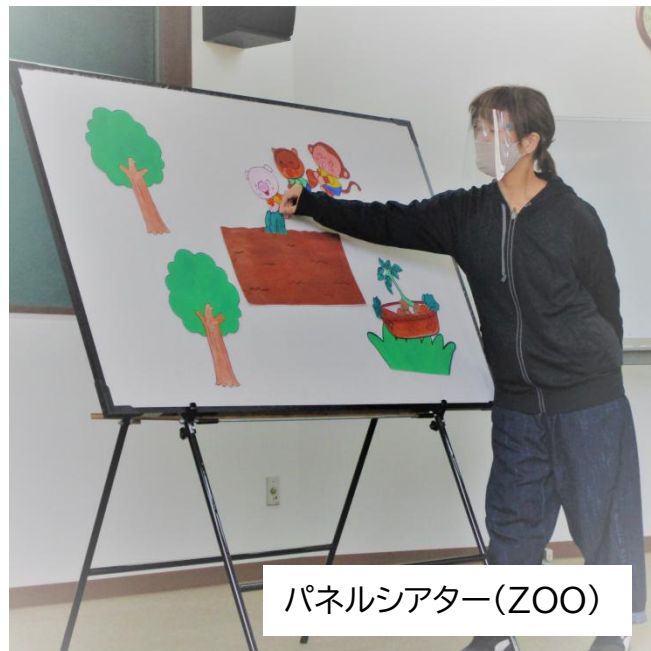

☆みんなおいでよ！子ども劇場～PART1～☆

人形劇(みっくすじゅうす)

パネルシアター(ZOO)

トーンチャイム(相生トーンチャイムアンサンブル)

相生市立図書館には「子ども劇場」という子ども向け行事をしてくださるボランティアグループがあります。人形劇・パネルシアター・トーンチャイムなど、いろいろな行事が毎月2回行われます。ご家族で楽しめるのでぜひご観覧ください！！

今年度行ったイベントの様子はHPで詳しく紹介しています。