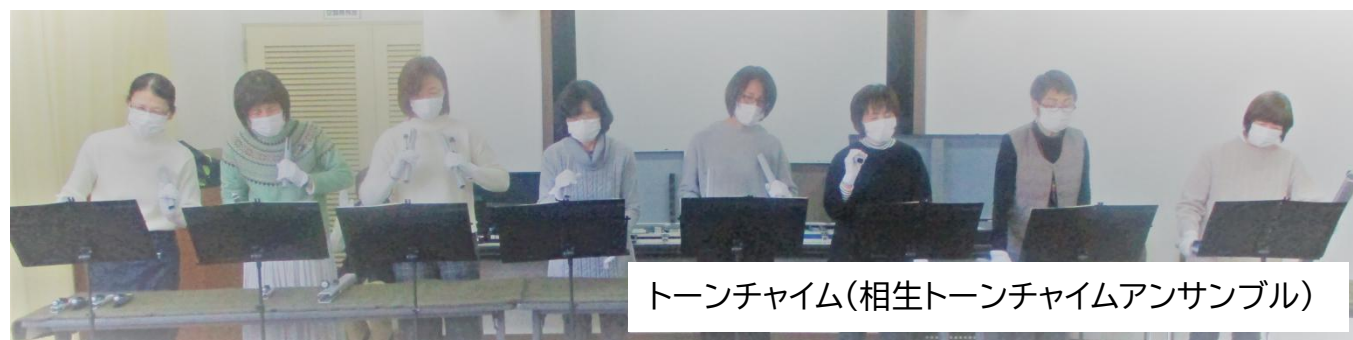

☆みんなおいでよ！子ども劇場～PART1～☆

人形劇(みっくすじゅうす)

パネルシアター(ZOO)

トーンチャイム(相生トーンチャイムアンサンブル)

相生市立図書館には「子ども劇場」という子ども向け行事をしてくださるボランティアグループがあります。人形劇・パネルシアター・トーンチャイムなど、いろいろな行事が毎月2回行われます。ご家族で楽しめるのでぜひご観覧ください！！

今年度行ったイベントの様子はHPで詳しく紹介しています。

相生市立図書館

《新型コロナ感染拡大防止のためご協力お願いいたします》

- ご来館の際は、検温・マスクの着用・手指の消毒にご協力ください。
- 大人37度、子ども37.5度以上の発熱がある場合、入館をお断りすることがあります。
- 行事の参加者が多いときは人数制限をさせていただくことがあります。

2月の行事予定

※日時や内容は変更することがあります。

日時	内容	場所
5日(土) 15:00~15:30	ちいさなおはなしかい スタッフによる絵本の読み聞かせ	相生市立図書館 1階児童室
12日(土) 11:00~11:30	トーンチャイム 「バレンタイン♡コンサート」	相生トーンチャイム アンサンブル 3階視聴覚室
12日(土) 13:00~16:09	シネマサロン 『レ・ミゼラブル』(日本語字幕)	相生市立図書館 3階視聴覚室
13日(日) 13:00~16:09	シネマサロン 『レ・ミゼラブル』(日本語字幕)	相生市立図書館 3階視聴覚室
19日(土) 15:00~15:30	ちいさなおはなしかい スタッフによる絵本の読み聞かせ	相生市立図書館 1階児童室
26日(土) 14:00~15:30	シネマサロン 『赤毛のアン』(アニメ)	相生市立図書館 3階視聴覚室
27日(日) 11:00~11:30	おはなし会 おはなし「アナンシと五」ほか 絵本『いっすんぼうし』ほか	相生おはなしの会 3階 えほんのへや おはなしのへや